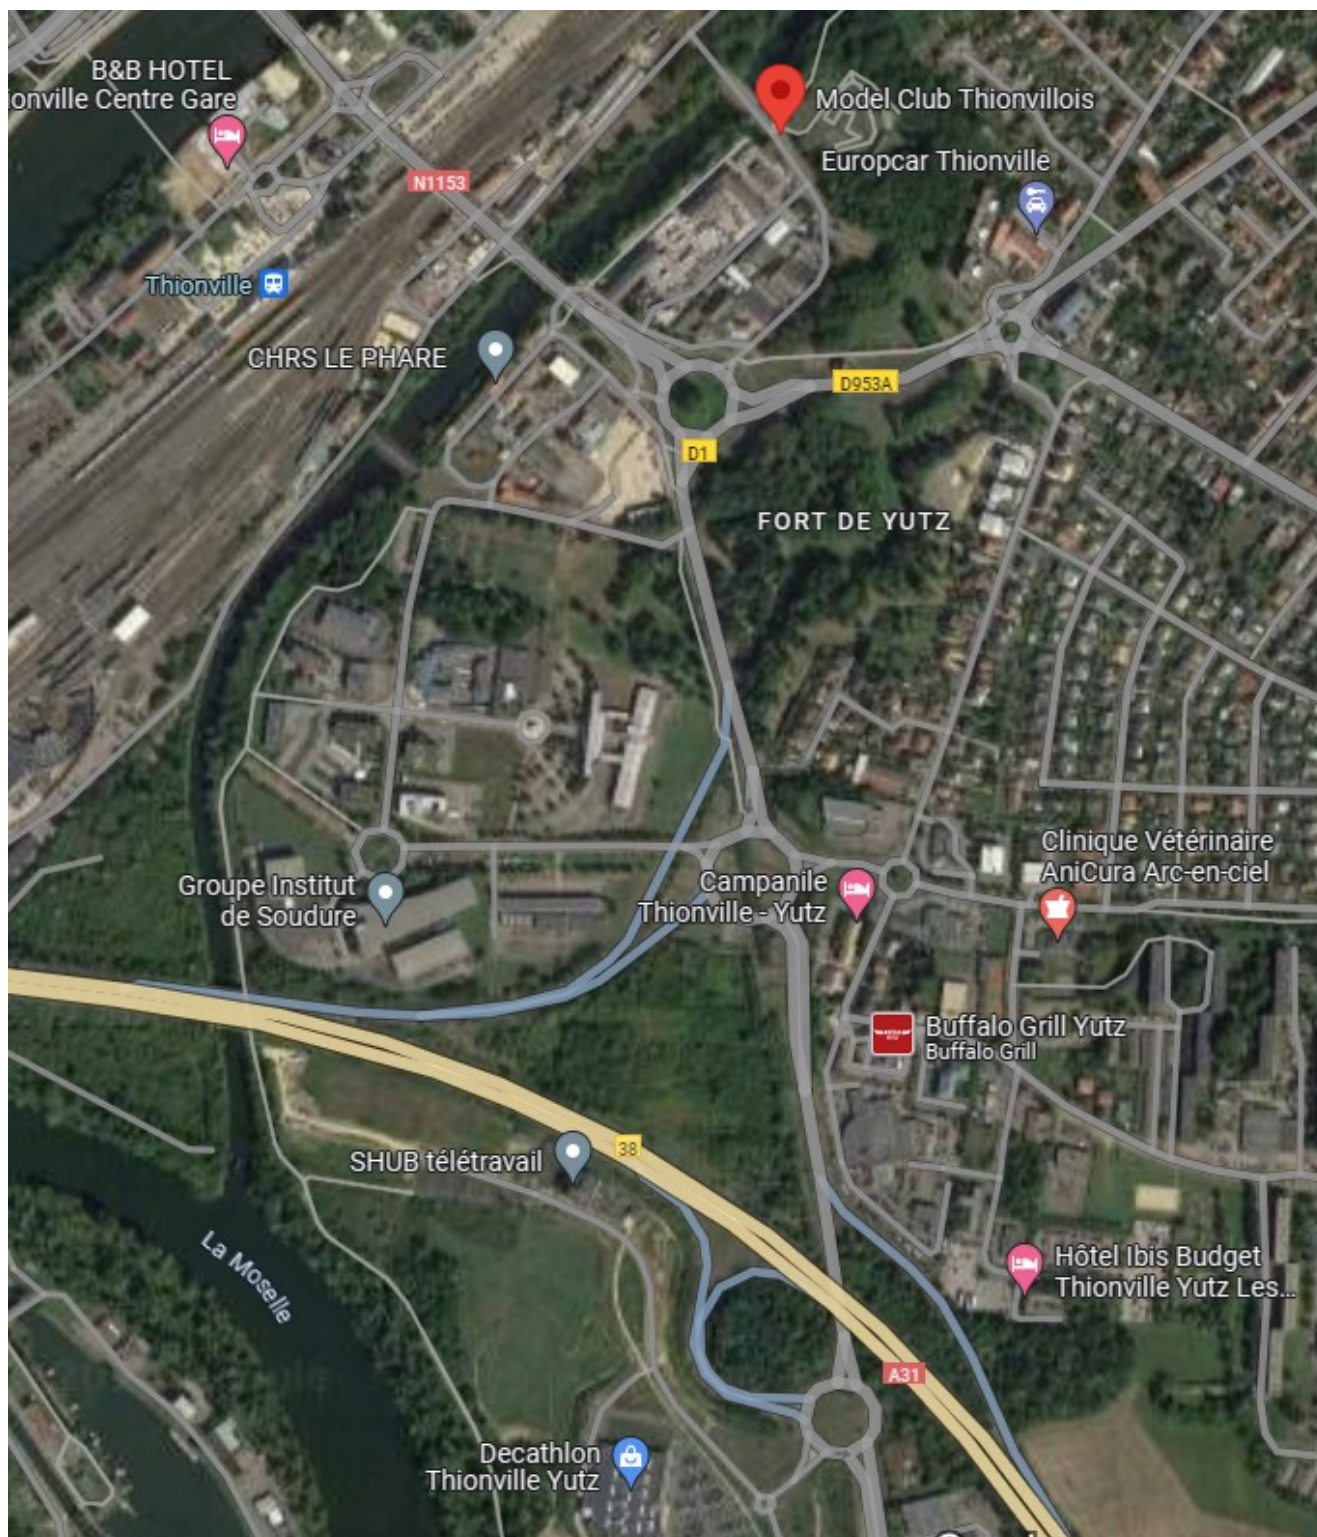

[Venir au MCT - Come to MCT](#)

Coordonnées GPS : 49.35532249807655, 6.176355111165393

Adresse: Rue du Couronné 57100 Thionville France

Par la Route - By Road: Autoroute A31(E25) sortie 38 Yutz - Motorway A31(E25) Exit Yutz

Par les Airs - By Air : Aéroport de Luxembourg Findel - Luxembourg Findel Airport