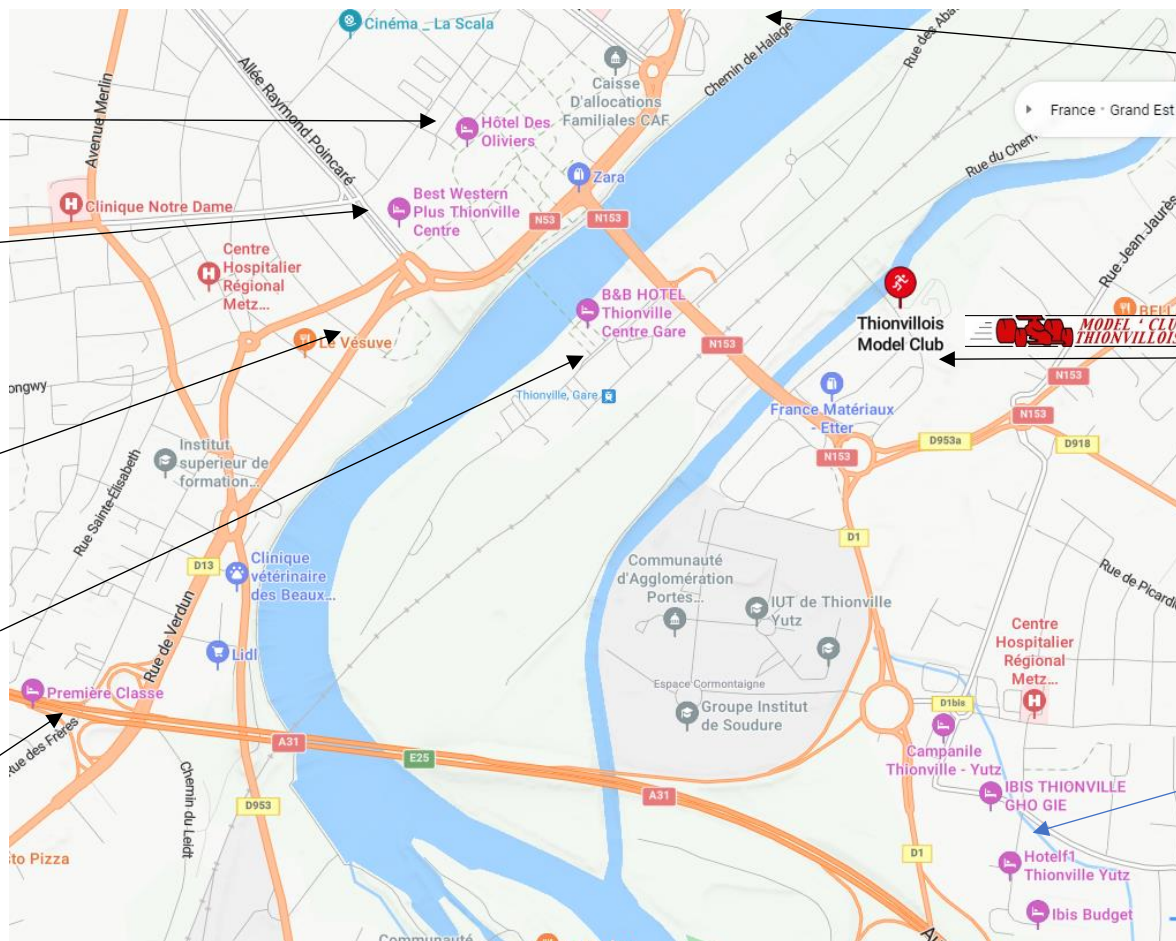

40 REAR (64mm)

[Venir au MCT - Come to MCT](#)

Coordonnées GPS : 49.35532249807655, 6.176355111165393

Adresse: Rue du Couronné 57100 Thionville France

Par la Route - By Road: Autoroute A31(E25) sortie 38 Yutz - Motorway A31(E25) Exit Yutz

Driving Area

Timing

Technical

Inspection

Stands Couverts pour 80 pilotes - Cover Stands for 80 drivers (avec 220V - with 220V)

Zone de Nettoyage (Air et eau) - Cleaning Area (Air and Water)

Tables de Démarrage - Starter Tables